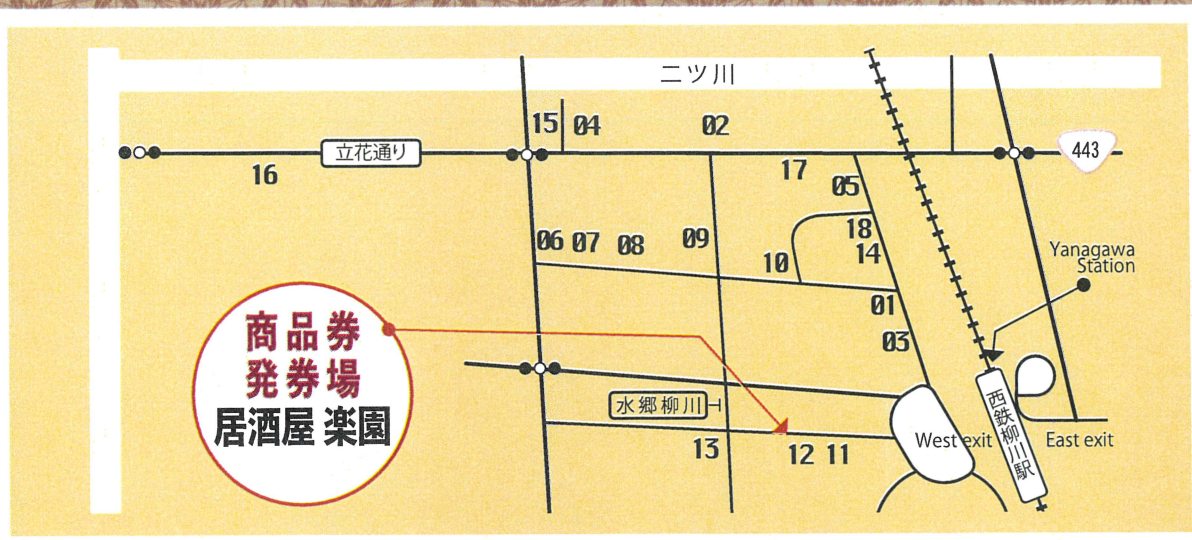

西鉄通り商店会より

えきまえ感謝券第4弾を

このポスターがあるお店で使えます
居酒屋 楽園 柳川 特設テントにて

今年もやります!

感謝を込めて
30%
感謝を込めて

プレミアム付き

限定500冊

7/19(金)
20(土)
21(日)
発券開始
販売時間
午前10時
～
午後15時

感謝券は8月31日まで
居酒屋 楽園 柳川店舗内で販売しています
販売時間は12時～17時「定休日水曜」

なくなり次第終了します

5,000円で6,500円使える
額面500円×13枚綴り
ご購入につきましては
1家族3冊までとなります

上記期間を過ぎてのご利用はできません

**商品券
発券場
居酒屋 楽園**

えきまえ感謝券ご利用対象店舗

- | | | | | | |
|--|---|---|---|--|---|
| 01.福泉操
下百町31-1
☎ 73-5760 |  | 02.写真の荒巻
下百町1-13
☎ 72-2671 |  | 03.川口仏壇店
下百町31-2
☎ 72-0028 |  |
| 04.柳川観光タクシー
下百町3-2
☎ 0120-72-9211 |  | 05.高棕鮮魚店
下百町36-8
☎ 72-2011 |  | 06.とりや大和
下百町11-1
☎ 74-0600 |  |
| 07.バル&夜カフェJ&S
下百町11-1
☎ 74-3080 |  | 08.酒ノ膳 元氣
下百町11-1
☎ |  | 09.炭火焼鳥屋ひげぼうず
下百町8-3 大橋ビル2F南
☎ 080-3896-3178 |  |
| 10.琉球居酒屋すいしゃ
下百町33-11
☎ 070-8979-1950 |  | 11.ステーキハウス牛亭
下百町24-1.2F
☎ 73-8203 |  | 12.居酒屋 楽園 居酒屋
下百町21-1.1F
☎ 73-6060 |  |
| 13.たこ焼き屋 Doya
下百町22-1 園田駐車場内
☎ 88-9975 |  | 14.肉娘あんころ
下百町37-3
☎ 73-0829 |  | 15.焼鳥 十八
下百町4-8
☎ 080-4288-1253 |  |
| 16.炭火焼肉 山頂
下百町 藤吉525-26
☎ 85-8090 |  | 17.みさき整体院
下百町34-6
☎ 73-8830 |  | 18.スナックさんぽみち
下百町37-3
☎ 74-0226 |  |